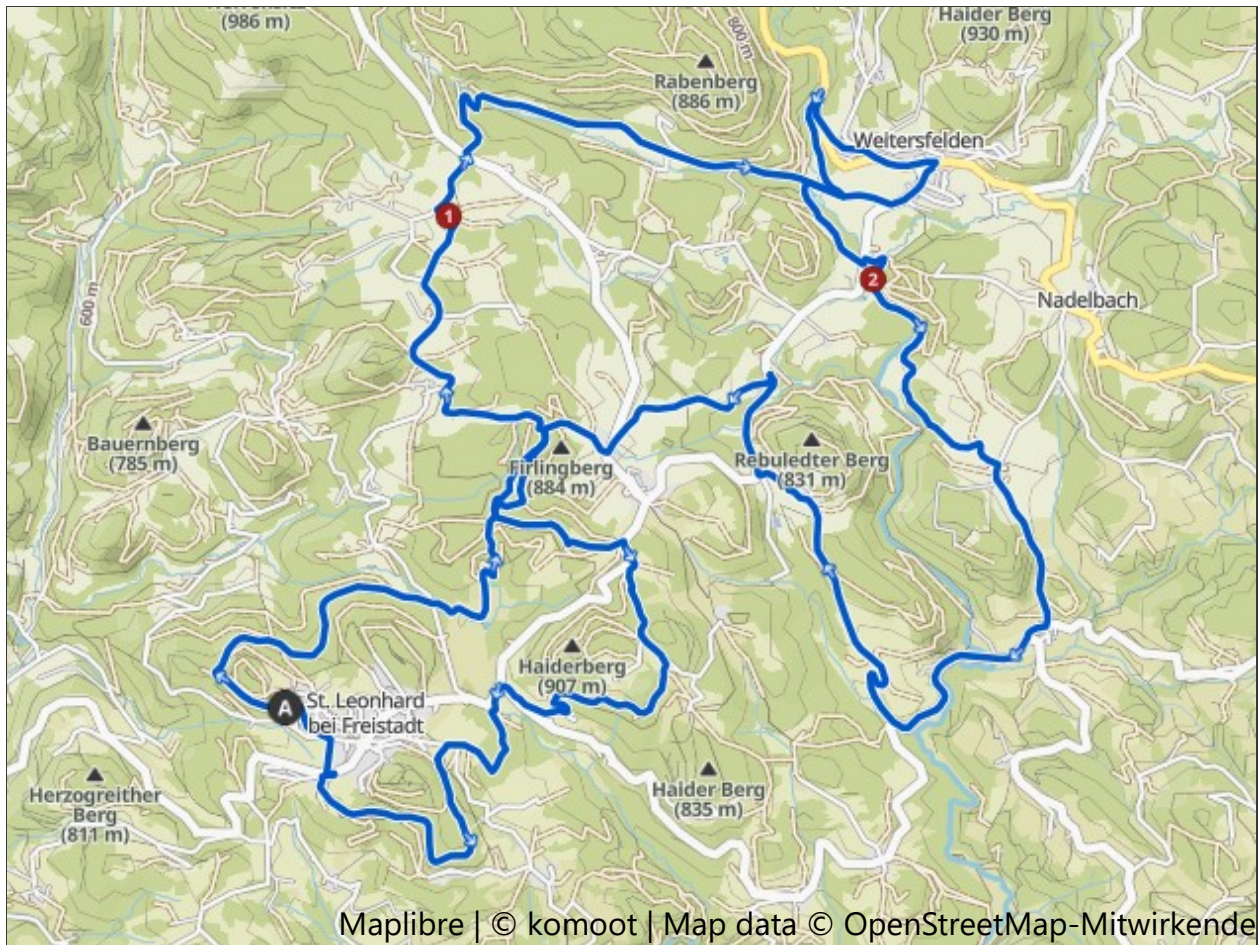

[www.komoot.com/de-de/tour/1702204341](https://www.komoot.com/de-de/tour/1702204341)

## Weitblick - St. Leonhard und M11 Süd

🕒 02:15 ↔ 32,0 km ⌀ 14,2 km/h ↗ 820 m ↘ 820 m

Maplibre | © komoot | Map data © OpenStreetMap-Mitwirkende