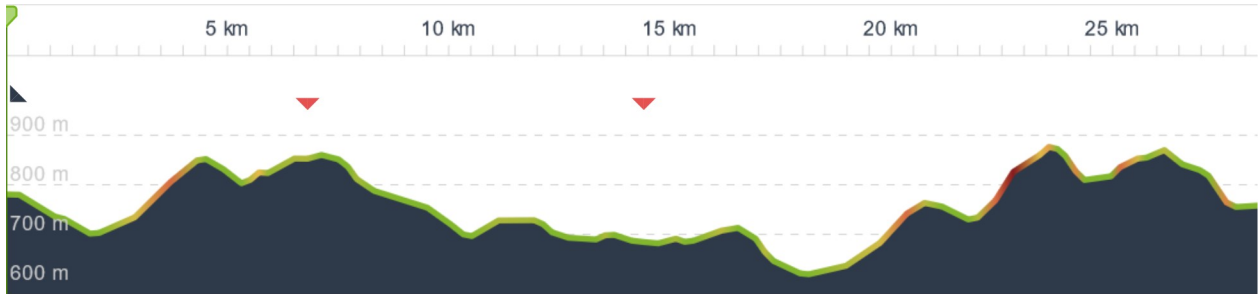

[www.komoot.com/de-de/tour/1702204341](https://www.komoot.com/de-de/tour/1702204341)

## Weitblick - St. Leonhard und M11 Süd

🕒 02:15 ↔ 32,0 km ⌀ 14,2 km/h ↗ 820 m ↘ 820 m

Maplibre | © komoot | Map data © OpenStreetMap-Mitwirkende